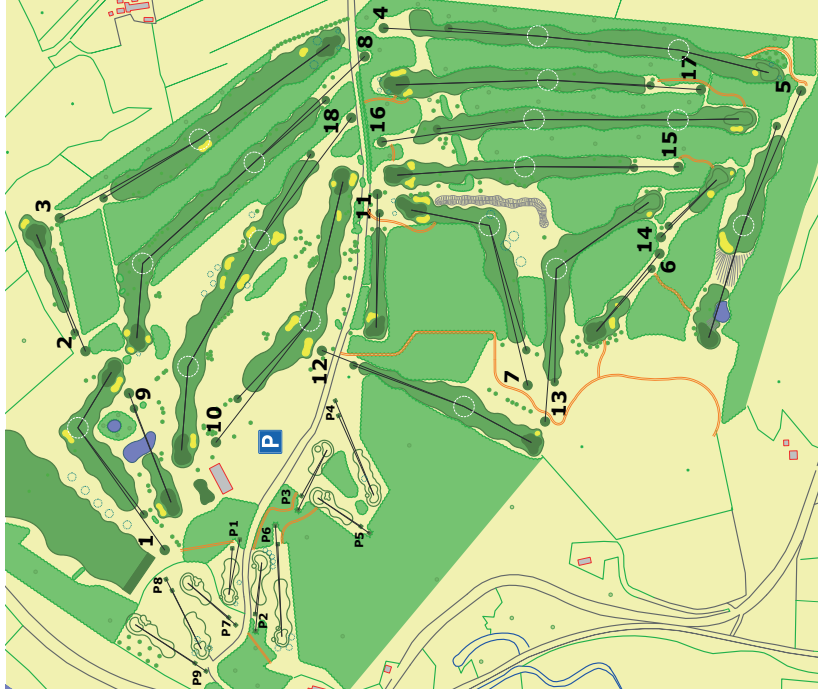

Lokale regler:

- Alle pæle og skilte er ikke flytbare forhindringer (Regel 24-2)
- Frit drop fra anlagte veje, stier og overgange (Regel 24-2)
- Frit drop fra skyllender på banen og i bunkers (Regel 25)
- Løse sten i bunkers er flytbar forhindring (Regel 24-1)
- Sprinklerdæksler er ikke-flytbare forhindringer, undtagelsesvis også i relation til spillelinien, hvis dækslet i spillelinien befinder sig på green eller indenfor to køllelængder fra green, og hvis bolden ligger udenfor green, men ikke i en hazard, og ikke mere end to køllelængder fra dækslet. Lempelse i henhold til regel 24-2
- Afstandsmålertilladt (regel 14-3)

Overtrædelse af lokale regler: Slagspil: 2 straffeslag. Hulspli: Tab af hul

Afstandsmarkeringer i fairway til forkant af green:

Hvid: 200 m – Gul: 150 m – Rød: 100 m

Hvide pæle:

Out of Bounds

Vandhazarder

Røde pæle: Parallelle vandhazarder

Blå pæle: Areal under reparation

Blå pæle med sort top: Areal under reparation med spilleforbud

Ordensregler mm. kan læses på opslag i klubhuset, bemærk at søgning efter bold på marken langs hul 3 og 4 er forbudt.

Mariagerfjord Golfklub

18-huls banen

Spiller			Hjemmeklub			
Match			Matchform	Gul tee	Tid	
				Rød tee		
Handicap	Spillehcp.	Medlemsnr.	EDS	Række	Dato	

Hul	Sponsor	Gul	Rød	Par	Index	Slag	Spiller	Spiller	Spiller	Markør
1		261	210	4	13					
2		157	131	3	11					
3		398	339	4	3					
4		482	402	5	1					
5		329	277	4	7					
6		125	104	3	17					
7		307	265	4	9					
8		470	397	5	5					
9		145	126	3	15					
UD		2674	2251	35						